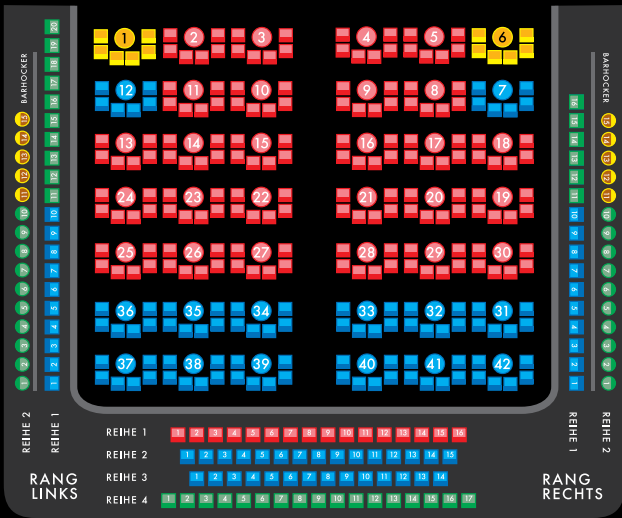

23.09.22: ETTLINGEN

14.10.22: KITZINGEN

19.10.22: FRONTENHAUSEN

27.11.22: ALTDORF

☞ Karten bei den örtlichen Gemeinden oder ONLINE: www.comoedie.de

Martin
Rassau

Volker
Heißmann

Kerstin
Ibald

Die lustige
WITWE

DIENSTAG, 22. NOV. 2022 bis SONNTAG, 05. FEBRUAR 2023

☞ JE 19.30 UHR; SO. 15.00 UHR SO. bis DO.: ab 35 €; FR./SA.: ab 37 €

BÜHNE

■ KAT. 1 ■ KAT. 2 ■ KAT. 3 ■ KAT. 4

KARTENPREISE MO/DI/MI/DO/SO