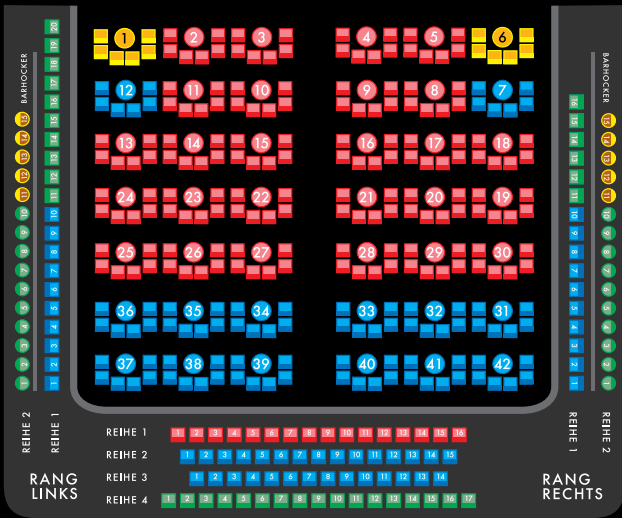

☞ Karten bei den örtlichen Gemeinden oder ONLINE: www.comoedie.de

Martin
Rassau

Volker
Heißmann

Kerstin
Ibald

Die lustige
WITWE

22. NOVEMBER 2022 bis 05. FEBRUAR 2023

JE 19.30 UHR; SO. 15.00 UHR

BÜHNE