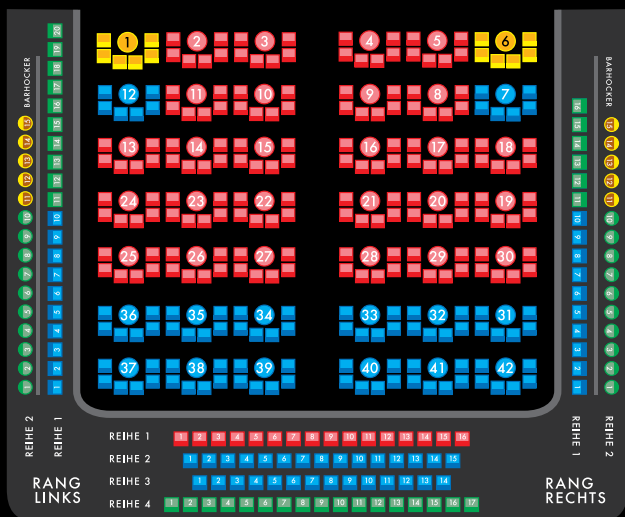

BÜHNE

■ KAT. 1 ■ KAT. 2 ■ KAT. 3 ■ KAT. 4

KARTENPREISE MO/DI/MI/DO/SO

	PG III	PG II	PG I	PG R
■ KAT. 4	17,00 €	21,00 €	22,00 €	20,00 €
■ KAT. 3	21,00 €	24,00 €	27,00 €	23,00 €
■ KAT. 2	24,00 €	27,00 €	32,00 €	33,00 €
■ KAT. 1	27,00 €	31,00 €	35,00 €	39,00 €

PREISE INKL. TICKET- UND VORVERKAUFSGEBÜHR

KARTENPREISE FR/SA

	PG III	PG II	PG I	PG R
■ KAT. 4	21,00 €	24,00 €	25,00 €	21,00 €
■ KAT. 3	23,00 €	27,00 €	29,00 €	25,00 €
■ KAT. 2	26,00 €	30,00 €	34,00 €	38,00 €
■ KAT. 1	30,00 €	33,00 €	39,00 €	45,00 €

PREISE INKL. TICKET- UND VORVERKAUFSGEBÜHR

AN SPIELTAGEN VOR FEIERTAGEN SIND ABWEICHENDE PREISE MÖGLICH.
ERMÄSSIGTE KARTEN SIND NUR TELEFONISCH UNTER 0911. 74 93 40 BUCHBAR.
KEINE ERMÄSSIGUNG BEI SONDERVERANSTALTUNGEN. RESTKARTEN AN DER
ABENDKASSE 50% FÜR SCHÜLER UND STUDENTEN BEI VORLAGE EINES GÜLTIGEN
AUSWEISES. NICHT GÜLTIG BEI VORRESERVIERTEN KARTEN.
GRUPPENRABATT AB 20 PERSONEN.

VORSTELLUNGSBEGINN: MO-SA: 19.30 UHR | SO: je nach Ankündigung
ABENDKASSE ÖFFNET 1 STUNDE VOR VORSTELLUNGSBEGINN
COMÖDIE FÜRTH · COMÖDIEN-PLATZ 1 · 90762 FÜRTH

DIE PLÄTZE SIND 15 MINUTEN VOR VORSTELLUNGSBEGINN EINZUNEHMEN.
NACH VORSTELLUNGSBEGINN ENTFÄLLT DER PLATZANSPRUCH. AN DEN
TISCHEN GILT FREIE PLATZWahl, IN DEN RÄNGEN NUMMERIERTE PLÄTZE.

TICKETS direkt online unter:

www.comoedie.de