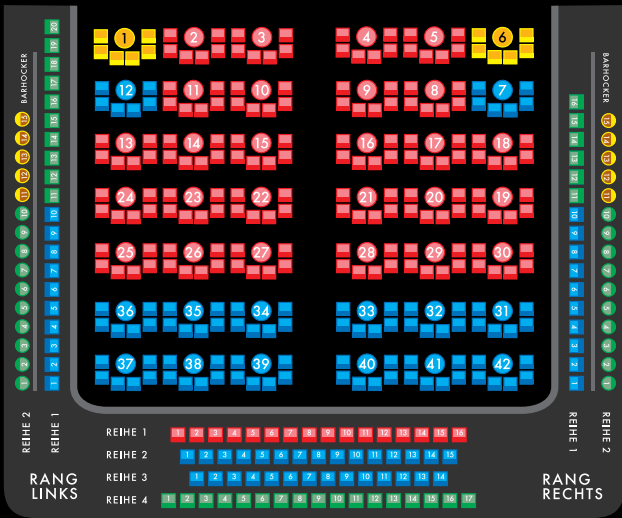

🕒 18.00 UHR

MICHAEL MITTERMEIER

„# 13“

Das brandneue Programm

MONTAG, 19. JUNI 2023

🕒 19.30 UHR

BÜHNE

■ KAT. 1 ■ KAT. 2 ■ KAT. 3 ■ KAT. 4