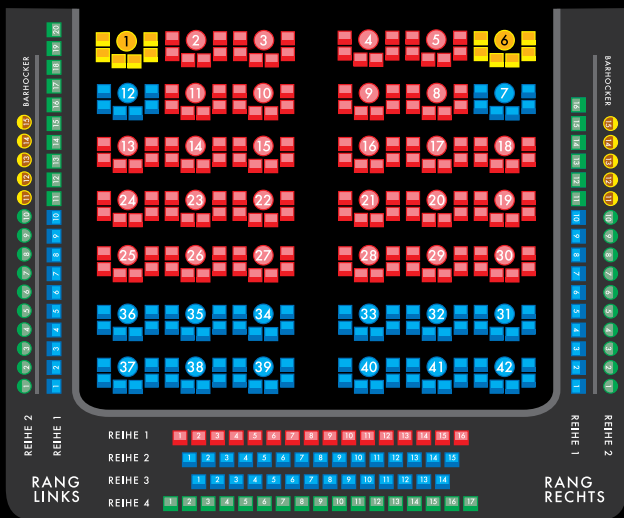

09.11.22: SELBITZ

27.11.22: ALTDORF

05.03.23: FREUDENBERG

25.04.23: BISCHOFSGRÜN

☞ Karten bei den örtlichen Gemeinden oder ONLINE: [www.comoedie.de](http://www.comoedie.de)

# BÜHNE

■ KAT. 1 ■ KAT. 2 ■ KAT. 3 ■ KAT. 4