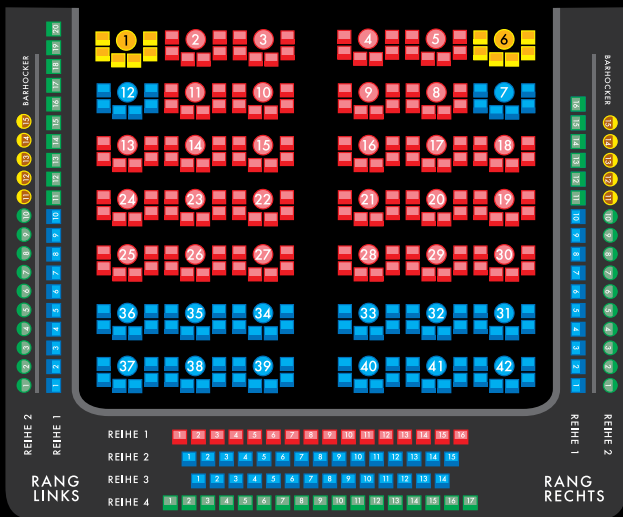

**COMÖDIE FÜRTH
IST JETZT
BARRIEREFREI !**

BÜHNE

■ KAT. 1 ■ KAT. 2 ■ KAT. 3 ■ KAT. 4

KARTENPREISE MO/DI/MI/DO/SO

	PG III	PG II	PG I	PG U
■ KAT. 4	17,00 €	21,00 €	22,00 €	20,00 €
■ KAT. 3	21,00 €	24,00 €	27,00 €	23,00 €
■ KAT. 2	24,00 €	27,00 €	32,00 €	33,00 €
■ KAT. 1	27,00 €	31,00 €	35,00 €	39,00 €