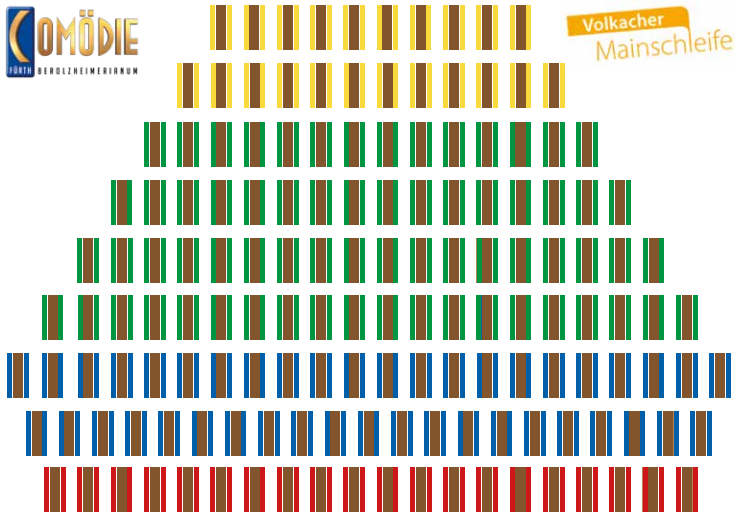

**COMÖDIE**  
FÜRTH BEROLZHEIMERSTRASSE

Volkacher  
Mainschleife

**BIERTISCH-GARNITUREN – KATEGORIEN / TICKETPREISE**

- |   |   |   |   |
|---|---|---|---|
| <p><b>Kat. 1</b><br/>RH 1 und 2<br/><b>= 45,- €</b></p> | <p><b>Kat. 2</b><br/>RH 3 bis 6<br/><b>= 35,- €</b></p> | <p><b>Kat. 3</b><br/>RH 7 und 8<br/><b>= 30,- €</b></p> | <p><b>Kat. 4</b><br/>RH 9<br/><b>= 25,- €</b></p> |
|---|---|---|---|
- (alle Preise inklusive der VVK-Gebühr)